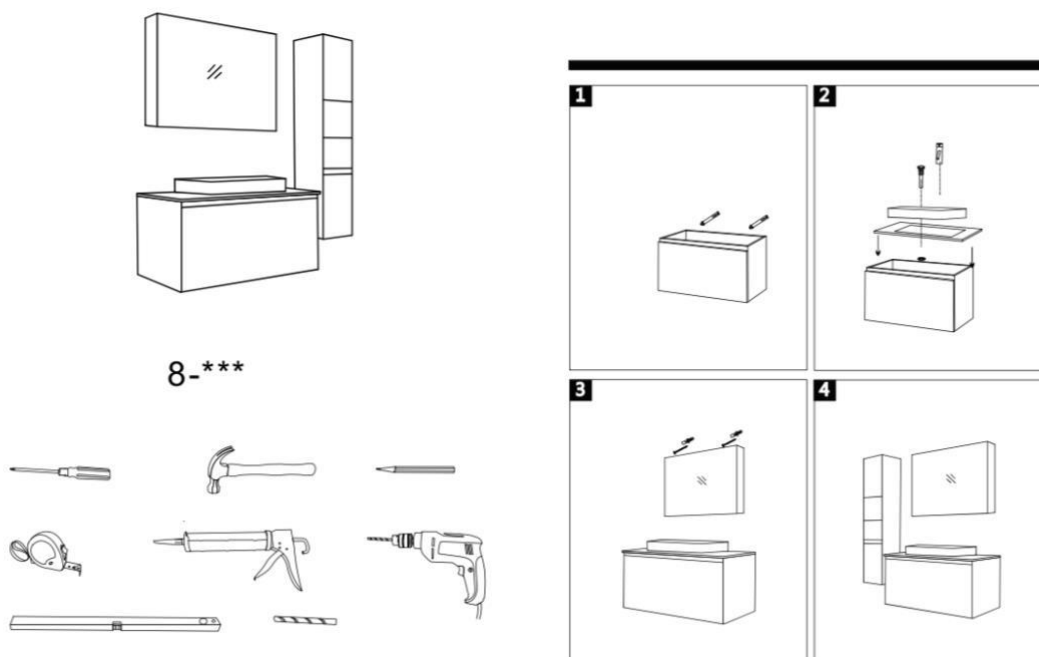

## Mobile Arredo Bagno Tokyo

Per vedere tutti i modelli disponibili clicca su

[Arredo bagno](#)

Il mobile Arredo Bagno Paris è disponibile nelle seguenti misure:

[Mobile Arredo Bagno Tokyo 90cm](#)

**Dimensioni Mobile:** 90\*50\*48 cm. **Specchiera:** 90\*17\*62 cm. **Colonna laterale:** 30\*25\*140 cm.

[Mobile Arredo Bagno Tokyo 100cm](#)

**Dimensioni:** Mobile: 100\*50\*48 cm. **Specchiera:** 100\*17\*62 cm. **Colonna laterale:** 30\*25\*140 cm.

[Mobile Arredo Bagno Tokyo 120cm](#)

**Dimensioni:** Mobile: 100\*50\*48 cm. **Specchiera:** 120\*17\*62 cm. **Colonna laterale:** 30\*25\*140 cm.

Il **mobile bagno moderno Tokyo** e lo specchio possono essere fissati a muro con le viti e tasselli in dotazione.

Successivamente il lavabo va fissato al mobile.

Per maggiori informazioni sui nostri mobili bagno moderni contattaci al nostro servizio clienti